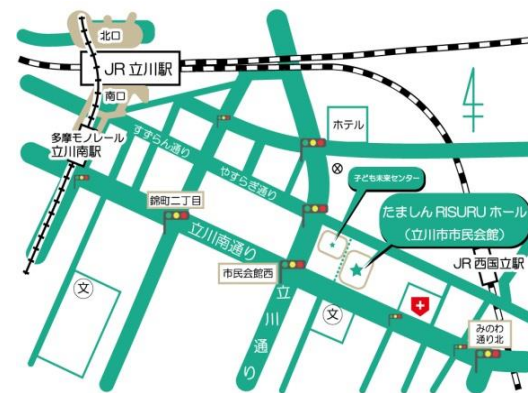

第 65 回 立川市民文化祭
文化とやさしさのあるまちづくり～より広くより高く～

第 34 回 立川おはやし大会

2022年11月3日(木) 文化の日
たましんRISURUホール
入 場 無 料

主催 立川市文化協会
共催 立川市
立川市教育委員会
(公財)立川市地域文化振興財団
主管 立川おはやし保存会
真如苑助成事業
<https://www.ohayashi.org>

- 12:30 開場
- 13:00 開会式
- 13:15 目黒流 錦みよし会はやし連
- 13:30 船橋流 立川錦囃子連
- 13:45 休憩
- 14:00 重松流 錦東会はやし連
- 14:15 神田流 五月はやし連
- 14:30 目黒流 柴一はやし保存会
- 14:45 休憩
- 15:00 神田流 諏訪はやし連
- 15:15 重松流 高松町お囃子保存会
- 15:30 重松流 中里神明囃子連
- 15:45 閉会式

新型コロナウイルスの蔓延、感染防止対策を講じて実施する予定です。
ご来場の際はマスクの着用、ご自宅での検温等、皆様のご理解とご協力を
よろしくお願い申し上げます。

たましんRISURUホール
小ホール
立川市錦町 3-3-20

立川おはやし保存会 YouTube チャンネルにて生中継!
<https://www.youtube.com/c/tachikawaohayashi>